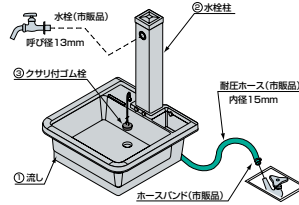

流し

ホースをつなぐだけで屋外流しが設置できます。(水栓柱付)

- 軽量で、手軽に移動できます。
- 小物が収納できるポケット付。

⚠️ ご注意

●水栓取付時、強く締めすぎると内部部品の破損の原因となります。

タキロンシーアイ どこでも流し450G型

商品コード	色	価格
358-4797	みかげ	1台 18,600円 (税抜き)

●材質: 流し/ポリプロピレン製、水栓柱・外筒/硬質塩化ビニル製 ●容量: 約14L

丸みのあるやさしい形の流し。

水栓柱収納の切り込み付です。 便利な多目的スタンド付です。

水はねを防止する格子付です。

レジンコンクリート製の台座付です。

タキロン水栓柱をセットした施工例▶

タキロンシーアイ 研ぎ出し流し 庭園600H型

商品コード	価格
358-4861	1セット 33,700円 (税抜き)

●材質: レジンコンクリート製 ●容量: 約19L
※水栓柱・水栓・ノズル・ブラシはついておりません。

角形のシンプルな流し。

オーバーフロー用排水口付です。

水切れが早い、小物置きが付いています。

水栓柱収納の切り込み付です。

クサリ付ゴム栓付です。

タキロンシーアイ 研ぎ出し流し デラックスタイプ550-D型

商品コード	価格
358-4850	1台 15,500円 (税抜き)

●材質: レジンコンクリート製 ●容量: 約22L
※水栓柱・水栓・スタンド・その他小物についておりません。