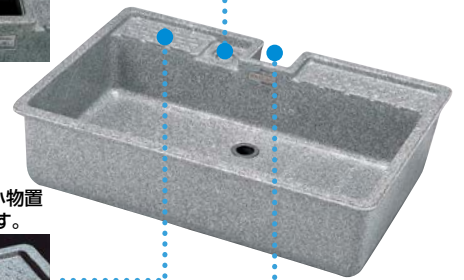

流し

ホースをつなぐだけで屋外流しが設置できます。(水栓柱付)

- 軽量で、手軽に移動できます。
- 小物が収納できるポケット付。

⚠️ ご注意

●水栓取付時、強く締めすぎると内部部品の破損の原因となります。

タキロンシーアイ どこでも流し450G型

商品コード	色	価格
358-4797	みかげ	1台 18,600円 (税抜き)

●材質: 流し/ポリプロピレン製、水栓柱・外筒/硬質塩化ビニル製 ●容量: 約14L

丸みのあるやさしい形の流し。

水栓柱収納の切り込み付です。 便利な多目的スタンド付です。

水はねを防止する格子付です。

レジンコンクリート製の台座付です。

タキロン水栓柱をセットした施工例▶

タキロンシーアイ 研ぎ出し流し 庭園600H型

商品コード	価格
358-4861	1セット 33,700円 (税抜き)

●材質: レジンコンクリート製 ●容量: 約19L
※水栓柱・水栓・ノズル・ブラシはついておりません。

角形のシンプルな流し。

オーバーフロー用排水口付です。

水切れが早い、小物置きが付いています。

水栓柱収納の切り込み付です。

クサリ付ゴム栓付です。

タキロンシーアイ 研ぎ出し流し デラックスタイプ550-D型

商品コード	価格
358-4850	1台 15,500円 (税抜き)

●材質: レジンコンクリート製 ●容量: 約22L
※水栓柱・水栓・スタンド・その他小物についておりません。

水栓柱

DVS-10 (下出式)

FVS-10 (前出式)

タキロンシーアイ 水栓柱

商品コード	品番	品名	価格
358-4974	DVS-10	水栓柱(下出式)	1本 8,800円 (税抜き)
358-4970	FVS-10	水栓柱(前出式)	1本 9,320円 (税抜き)

●材質: レジンコンクリート製 ●色: みかげ ●呼び径 13

単水栓

カクダイ