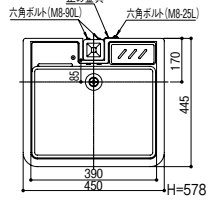

流し

ホースをつなぐだけで屋外流しが設置できます。(水栓柱付)

- 軽量で、手軽に移動できます。
- 小物が収納できるポケット付。

⚠️ ご注意

●水栓取付時、強く締めすぎると内部部品の破損の原因となります。

タキロンシーアイ どこでも流し450G型

商品コード	色	価格
358-4797	みかげ	1台 18,600円 (税抜き)

●材質: 流し/ポリプロピレン製、水栓柱・外筒/硬質塩化ビニル製 ●容量: 約14L

丸みのあるやさしい形の流し。

水栓柱収納の切り込み付です。 便利な多目的スタンド付です。

水はねを防止する格子付です。

レジンコンクリート製の台座付です。

タキロン水栓柱をセットした施工例▶

タキロンシーアイ 研ぎ出し流し 庭園600H型

商品コード	価格
358-4861	1セット 33,700円 (税抜き)

●材質: レジンコンクリート製 ●容量: 約19L
※水栓柱・水栓・ノズル・ブラシはついておりません。

角形のシンプルな流し。

オーバーフロー用排水口付です。

水切れが早い、小物置きが付いています。

水栓柱収納の切り込み付です。

クサリ付ゴム栓付です。

タキロンシーアイ 研ぎ出し流し デラックスタイプ550-D型

商品コード	価格
358-4850	1台 15,500円 (税抜き)

●材質: レジンコンクリート製 ●容量: 約22L
※水栓柱・水栓・スタンド・その他小物についておりません。

171-3030

790-706

1個 **170円** (税抜き)

●材質: 亜鉛 ●カギ穴は正方形 (約8mm)

- 屋外
- 最新情報は こちらから
- QRコード
- 水まわり
- 洗面所
- トイレ
- キッチン
- 浴室
- 水栓補修部品
- 屋外
- パリアフリー
- 金物
- 収納・内装
- 建築資材
- 水まわり
- 防犯
- 耐震・防災
- ペット用品
- 接着・テープ・清掃・補修
- 道具・工具
- お役立ちコーナー
- 豆知識
- ご利用方法