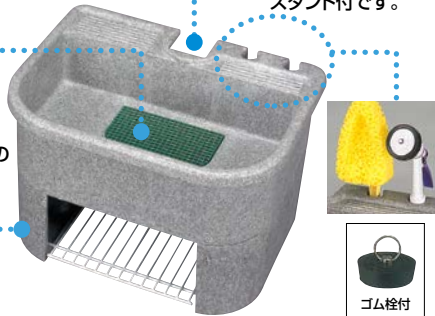

流し

ホースをつなぐだけで屋外流しが設置できます。(水栓柱付)

- 軽量で、手軽に移動できます。
- 小物が収納できるポケット付。

⚠️ ご注意

●水栓取付時、強く締めすぎると内部部品の破損の原因となります。

タキロンシーアイ どこでも流し450G型

商品コード	色	価格
358-4797	みかげ	1台 18,600円 (税抜き)

●材質: 流し/ポリプロピレン製、水栓柱・外筒/硬質塩化ビニル製 ●容量: 約14L

丸みのあるやさしい形の流し。

水栓柱収納の切り込み付です。 便利な多目的スタンド付です。

水はねを防止する格子付です。

レジンコンクリート製の台座付です。

タキロン水栓柱をセットした施工例▶

タキロンシーアイ 研ぎ出し流し 庭園600H型

商品コード	価格
358-4861	1セット 33,700円 (税抜き)

●材質: レジンコンクリート製 ●容量: 約19L
※水栓柱・水栓・ノズル・ブラシはついておりません。

角形のシンプルな流し。

オーバーフロー用排水口付です。

水切れが早い、小物置きが付いています。

水栓柱収納の切り込み付です。

クサリ付ゴム栓付です。

タキロンシーアイ 研ぎ出し流し デラックスタイプ550-D型

商品コード	価格
358-4850	1台 15,500円 (税抜き)

●材質: レジンコンクリート製 ●容量: 約22L
※水栓柱・水栓・スタンド・その他小物についておりません。

水栓柱

DVS-10 (下出式)

FVS-10 (前出式)

タキロンシーアイ 水栓柱

商品コード	品番	品名	価格
358-4974	DVS-10	水栓柱(下出式)	1本 8,800円 (税抜き)
358-4970	FVS-10	水栓柱(前出式)	1本 9,320円 (税抜き)

●材質: レジンコンクリート製 ●色: みかげ ●呼び径 13

単水栓

カクダイ