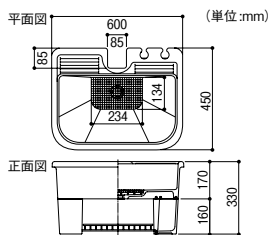

流し

ホースをつなぐだけで屋外流しが設置できます。(水栓柱付)

- 軽量で、手軽に移動できます。
- 小物が収納できるポケット付。

⚠️ ご注意

●水栓取付時、強く締めすぎると内部部品の破損の原因となります。

タキロンシーアイ どこでも流し450G型

商品コード	色	価格
358-4797	みかげ	1台 18,600円 (税抜き)

●材質: 流し/ポリプロピレン製、水栓柱・外筒/硬質塩化ビニル製 ●容量: 約14L

丸みのあるやさしい形の流し。

水栓柱収納の切り込み付です。 便利な多目的スタンド付です。

水はねを防止する格子付です。

レジンコンクリート製の台座付です。

タキロン水栓柱をセットした施工例▶

タキロンシーアイ 研ぎ出し流し 庭園600H型

商品コード	価格
358-4861	1セット 33,700円 (税抜き)

●材質: レジンコンクリート製 ●容量: 約19L
※水栓柱・水栓・ノズル・ブラシはついておりません。

角形のシンプルな流し。

オーバーフロー用排水口付です。

水切れが早い、小物置きが付いています。

水栓柱収納の切り込み付です。

クサリ付ゴム栓付です。

タキロンシーアイ 研ぎ出し流し デラックスタイプ550-D型

商品コード	価格
358-4850	1台 15,500円 (税抜き)

●材質: レジンコンクリート製 ●容量: 約22L
※水栓柱・水栓・スタンド・その他小物についておりません。

171-3030

790-706

1個 **170円** (税抜き)

●材質: 亜鉛 ●カギ穴は正方形 (約8mm)

- 屋外
- 最新情報は こちらから
- QRコード
- 水まわり
- 洗面所
- トイレ
- キッチン
- 浴室
- 水栓補修部品
- 屋外
- パリアフリー
- 金物
- 収納・内装
- 建築資材
- 水まわり
- 防犯
- 耐震・防災
- ペット用品
- 接着・テープ・清掃・補修
- 道具・工具
- お役立ちコーナー
- 豆知識
- ご利用方法