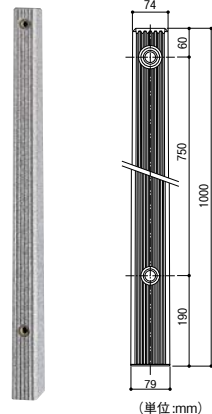

角形のシンプルな流し。

オーバーフロー用排水口付です。

水切れが早い、小物置きが付いています。

水栓柱収納の切り込み付です。

クサリ付ゴム栓付です。

タキロンシーアイ 研ぎ出し流し デラックスタイプ550-D型

商品コード	価格
358-4850	1台 15,500円 (税抜き)

●材質: レジンコンクリート製 ●容量: 約22L
※水栓柱・水栓・スタンド・その他小物についておりません。

水栓柱

DVS-10 (下出式)

FVS-10 (前出式)

タキロンシーアイ 水栓柱

商品コード	品番	品名	価格
358-4974	DVS-10	水栓柱(下出式)	1本 8,800円 (税抜き)
358-4970	FVS-10	水栓柱(前出式)	1本 9,320円 (税抜き)

●材質: レジンコンクリート製 ●色: みかげ ●呼び径 13

単水栓

カクダイ

171-3030

790-706

1個 **170円** (税抜き)

●材質: 亜鉛 ●カギ穴は正方形 (約8mm)

- 屋外
- 最新情報は こちらから
- QRコード
- 水まわり
- 洗面所
- トイレ
- キッチン
- 浴室
- 水栓補修部品
- 屋外
- パリアフリー
- 金物
- 収納・内装
- 建築資材
- 水まわり
- 防犯
- 耐震・防災
- ペット用品
- 接着・テープ・清掃・補修
- 道具・工具
- お役立ちコーナー
- 豆知識
- ご利用方法