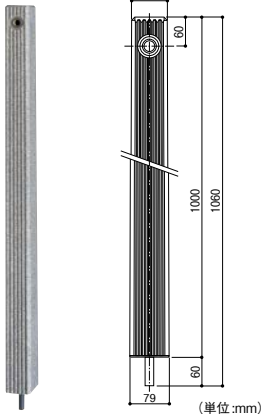

角形のシンプルな流し。

オーバーフロー用排水口付です。

水切れが早い、小物置きが付いています。

水栓柱収納の切り込み付です。

クサリ付ゴム栓付です。

タキロンシーアイ 研ぎ出し流し デラックスタイプ550-D型

商品コード	価格
358-4850	1台 15,500円 (税抜き)

●材質: レジンコンクリート製 ●容量: 約22L
※水栓柱・水栓・スタンド・その他小物についておりません。

水栓柱

DVS-10 (下出式)

FVS-10 (前出式)

タキロンシーアイ 水栓柱

商品コード	品番	品名	価格
358-4974	DVS-10	水栓柱(下出式)	1本 8,800円 (税抜き)
358-4970	FVS-10	水栓柱(前出式)	1本 9,320円 (税抜き)

●材質: レジンコンクリート製 ●色: みかげ ●呼び径 13

単水栓

カクダイ

171-3030

790-706

1個 **170円** (税抜き)

●材質: 亜鉛 ●カギ穴は正方形 (約8mm)

- 屋外
- 最新情報は こちらから
- QRコード
- 水まわり
- 洗面所
- トイレ
- キッチン
- 浴室
- 水栓補修部品
- 屋外
- パリアフリー
- 金物
- 収納・内装
- 建築資材
- 水まわり
- 防犯
- 耐震・防災
- ペット用品
- 接着・テープ・清掃・補修
- 道具・工具
- お役立ちコーナー
- 豆知識
- ご利用方法