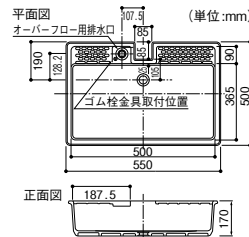

角形のシンプルな流し。

オーバーフロー用排水口付です。

水切れが早い、小物置きが付いています。

水栓柱収納の切り込み付です。

クサリ付ゴム栓付です。

タキロンシーアイ 研ぎ出し流し デラックスタイプ550-D型

商品コード	価格
358-4850	1台 15,500円 (税抜き)

●材質: レジンコンクリート製 ●容量: 約22L
※水栓柱・水栓・スタンド・その他小物についておりません。

水栓柱

DVS-10 (下出式)

FVS-10 (前出式)

タキロンシーアイ 水栓柱

商品コード	品番	品名	価格
358-4974	DVS-10	水栓柱(下出式)	1本 8,800円 (税抜き)
358-4970	FVS-10	水栓柱(前出式)	1本 9,320円 (税抜き)

●材質: レジンコンクリート製 ●色: みかげ ●呼び径 13

単水栓

カクダイ

171-3030

790-706

1個 **170円** (税抜き)

●材質: 亜鉛 ●カギ穴は正方形 (約8mm)

- 屋外
- 最新情報は こちらから
- QRコード
- 水まわり
- 洗面所
- トイレ
- キッチン
- 浴室
- 水栓補修部品
- 屋外
- パリアフリー
- 金物
- 収納・内装
- 建築資材
- 水まわり
- 防犯
- 耐震・防災
- ペット用品
- 接着・テープ・清掃・補修
- 道具・工具
- お役立ちコーナー
- 豆知識
- ご利用方法